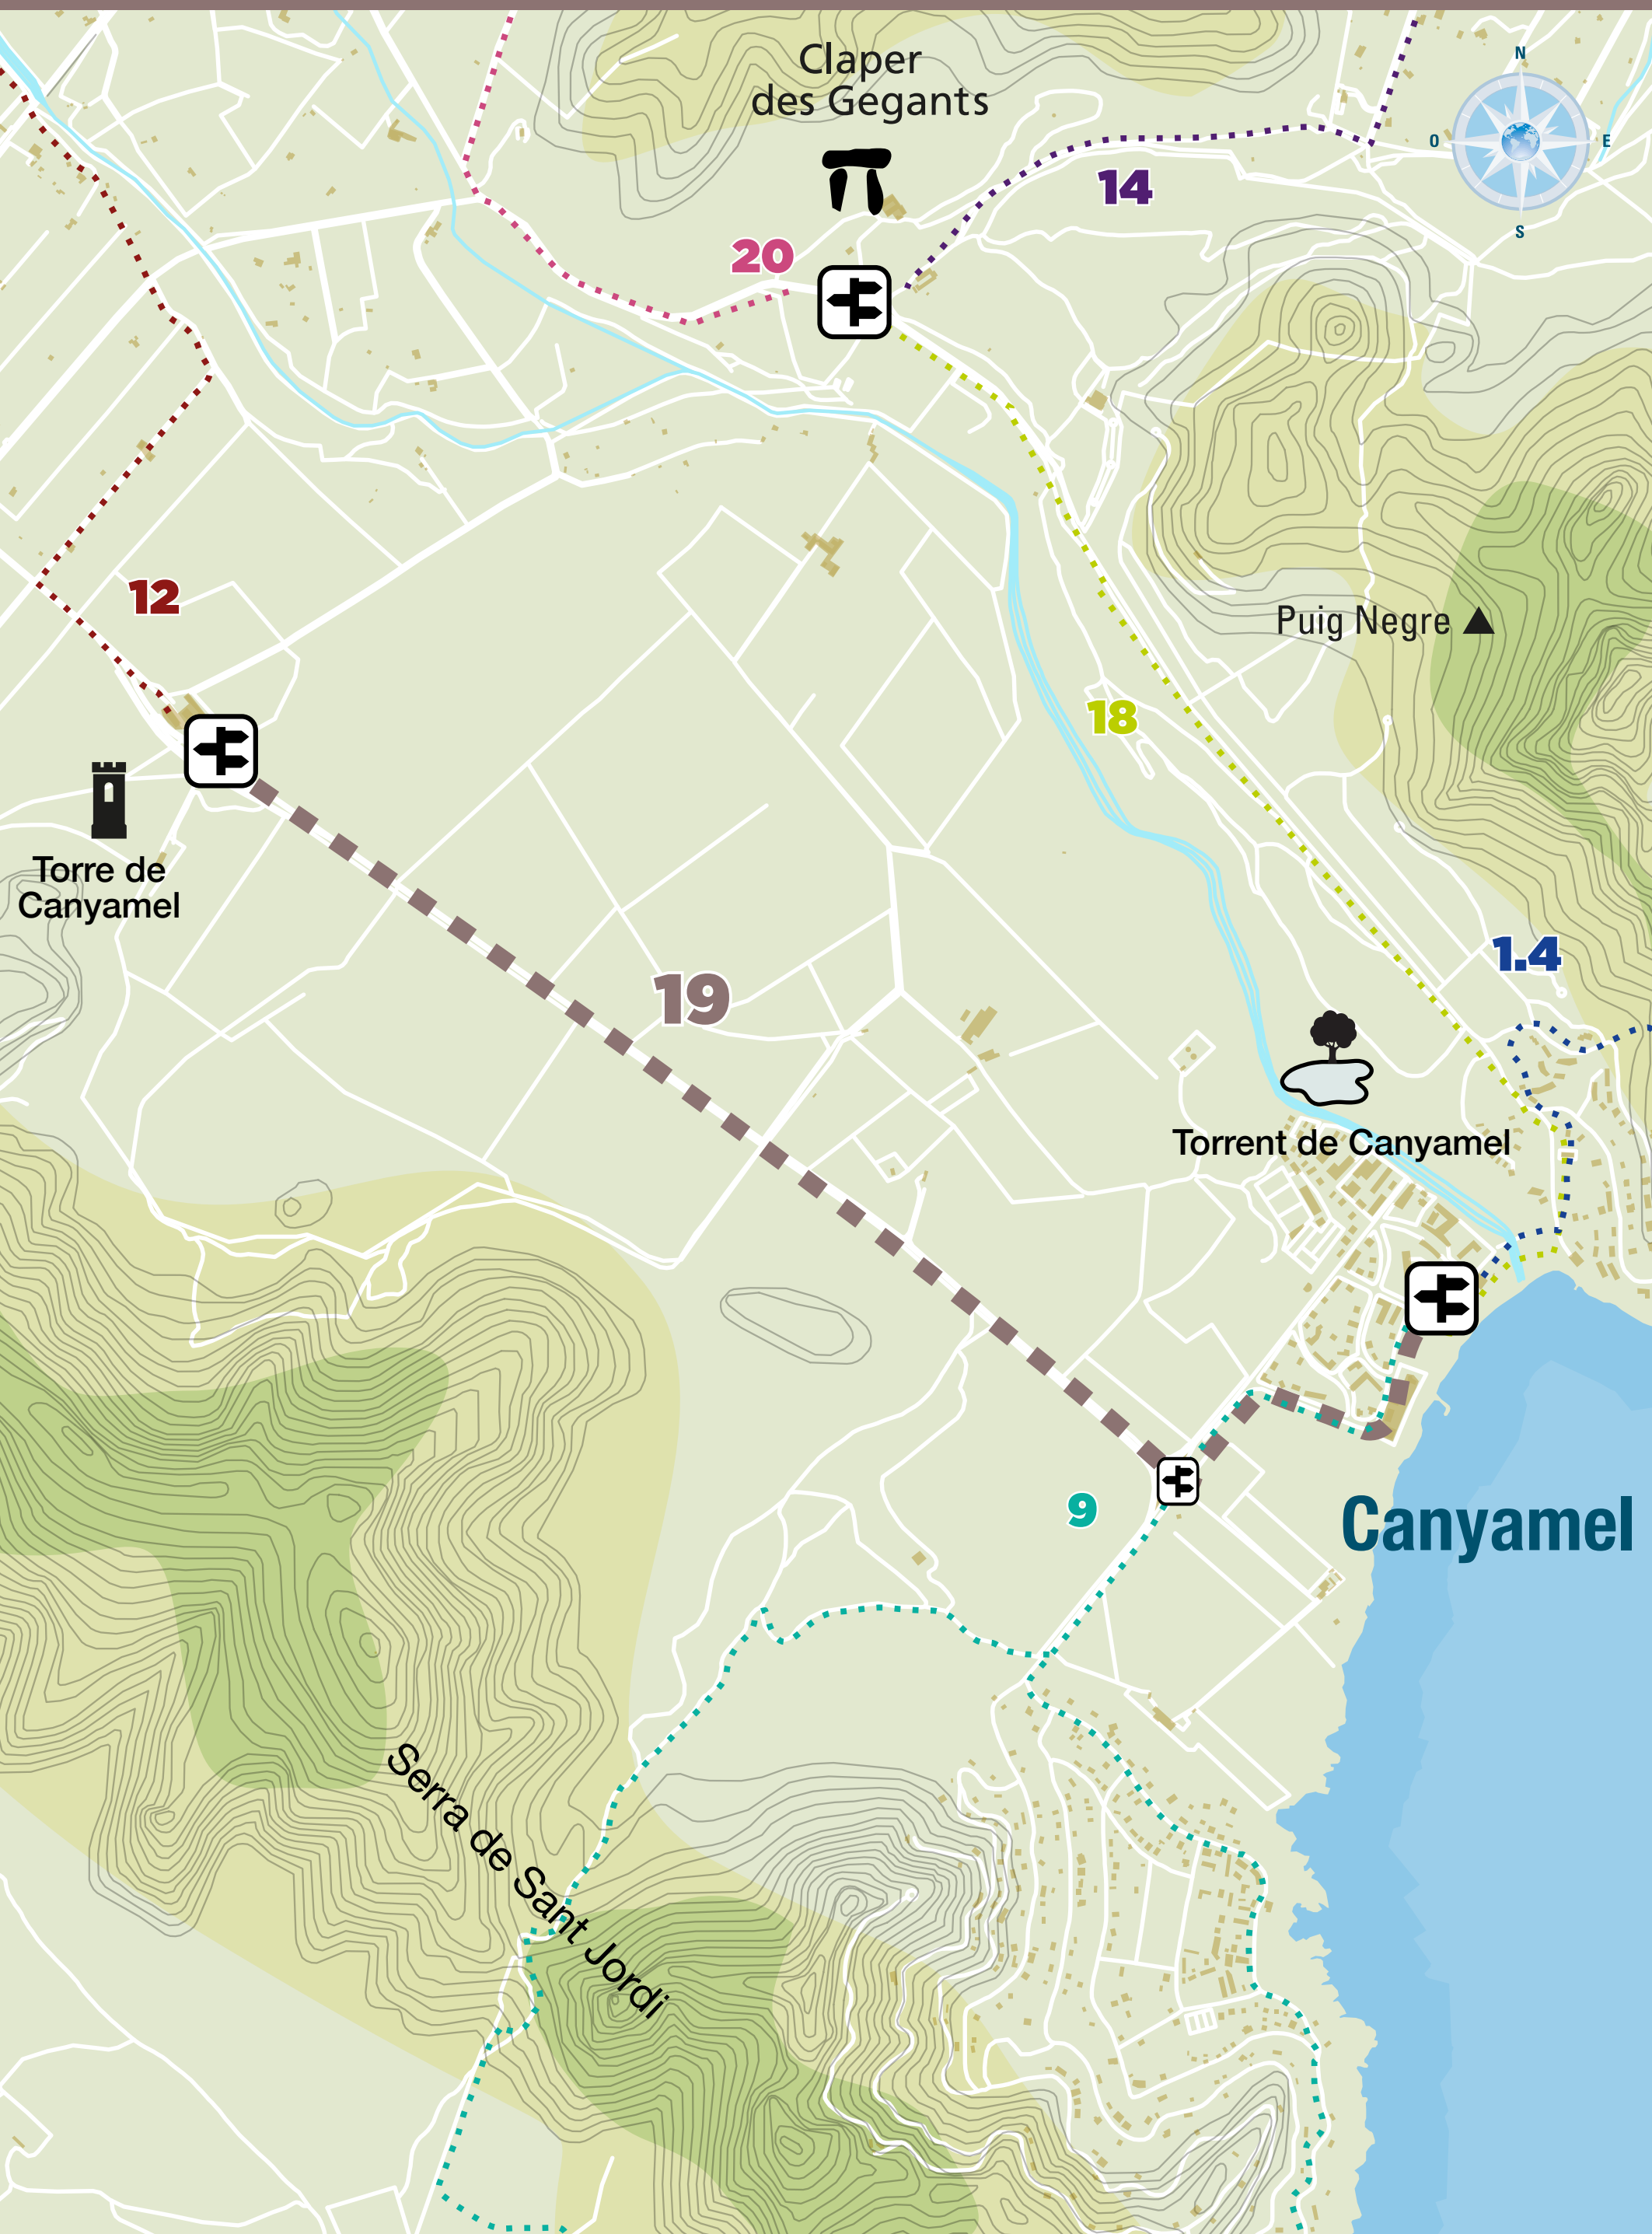

RUTA 19

CANYAMEL TORRE DE CANYAMEL

CONEXIONES RUTAS / CONNEXIONS RUTES / ANSCHLUSS ROUTEN / CONNECTION ROUTES: 1.4, 9, 12, 18.

Conexiones Rutas
Connexions Rutes
Anschluss Routen
Connection Routes

Faro
Far
Leuchtturm
Lighthouse

Castello
Castell
Schloss
Castle

Torre
Torre
Turm
Tower

Cuevas
Coves
Höhlen
Caves

Talaiots
Talaiots
Megalithsteine
Prehistoric settlement

Montaña
Muntanya
Berg
Mountain

Reserva Marina
Reserva Marina
Marine Reserve
Sea Reserve

Zona Húmeda
Zona Humida
Wetland
Feuchtgebiet