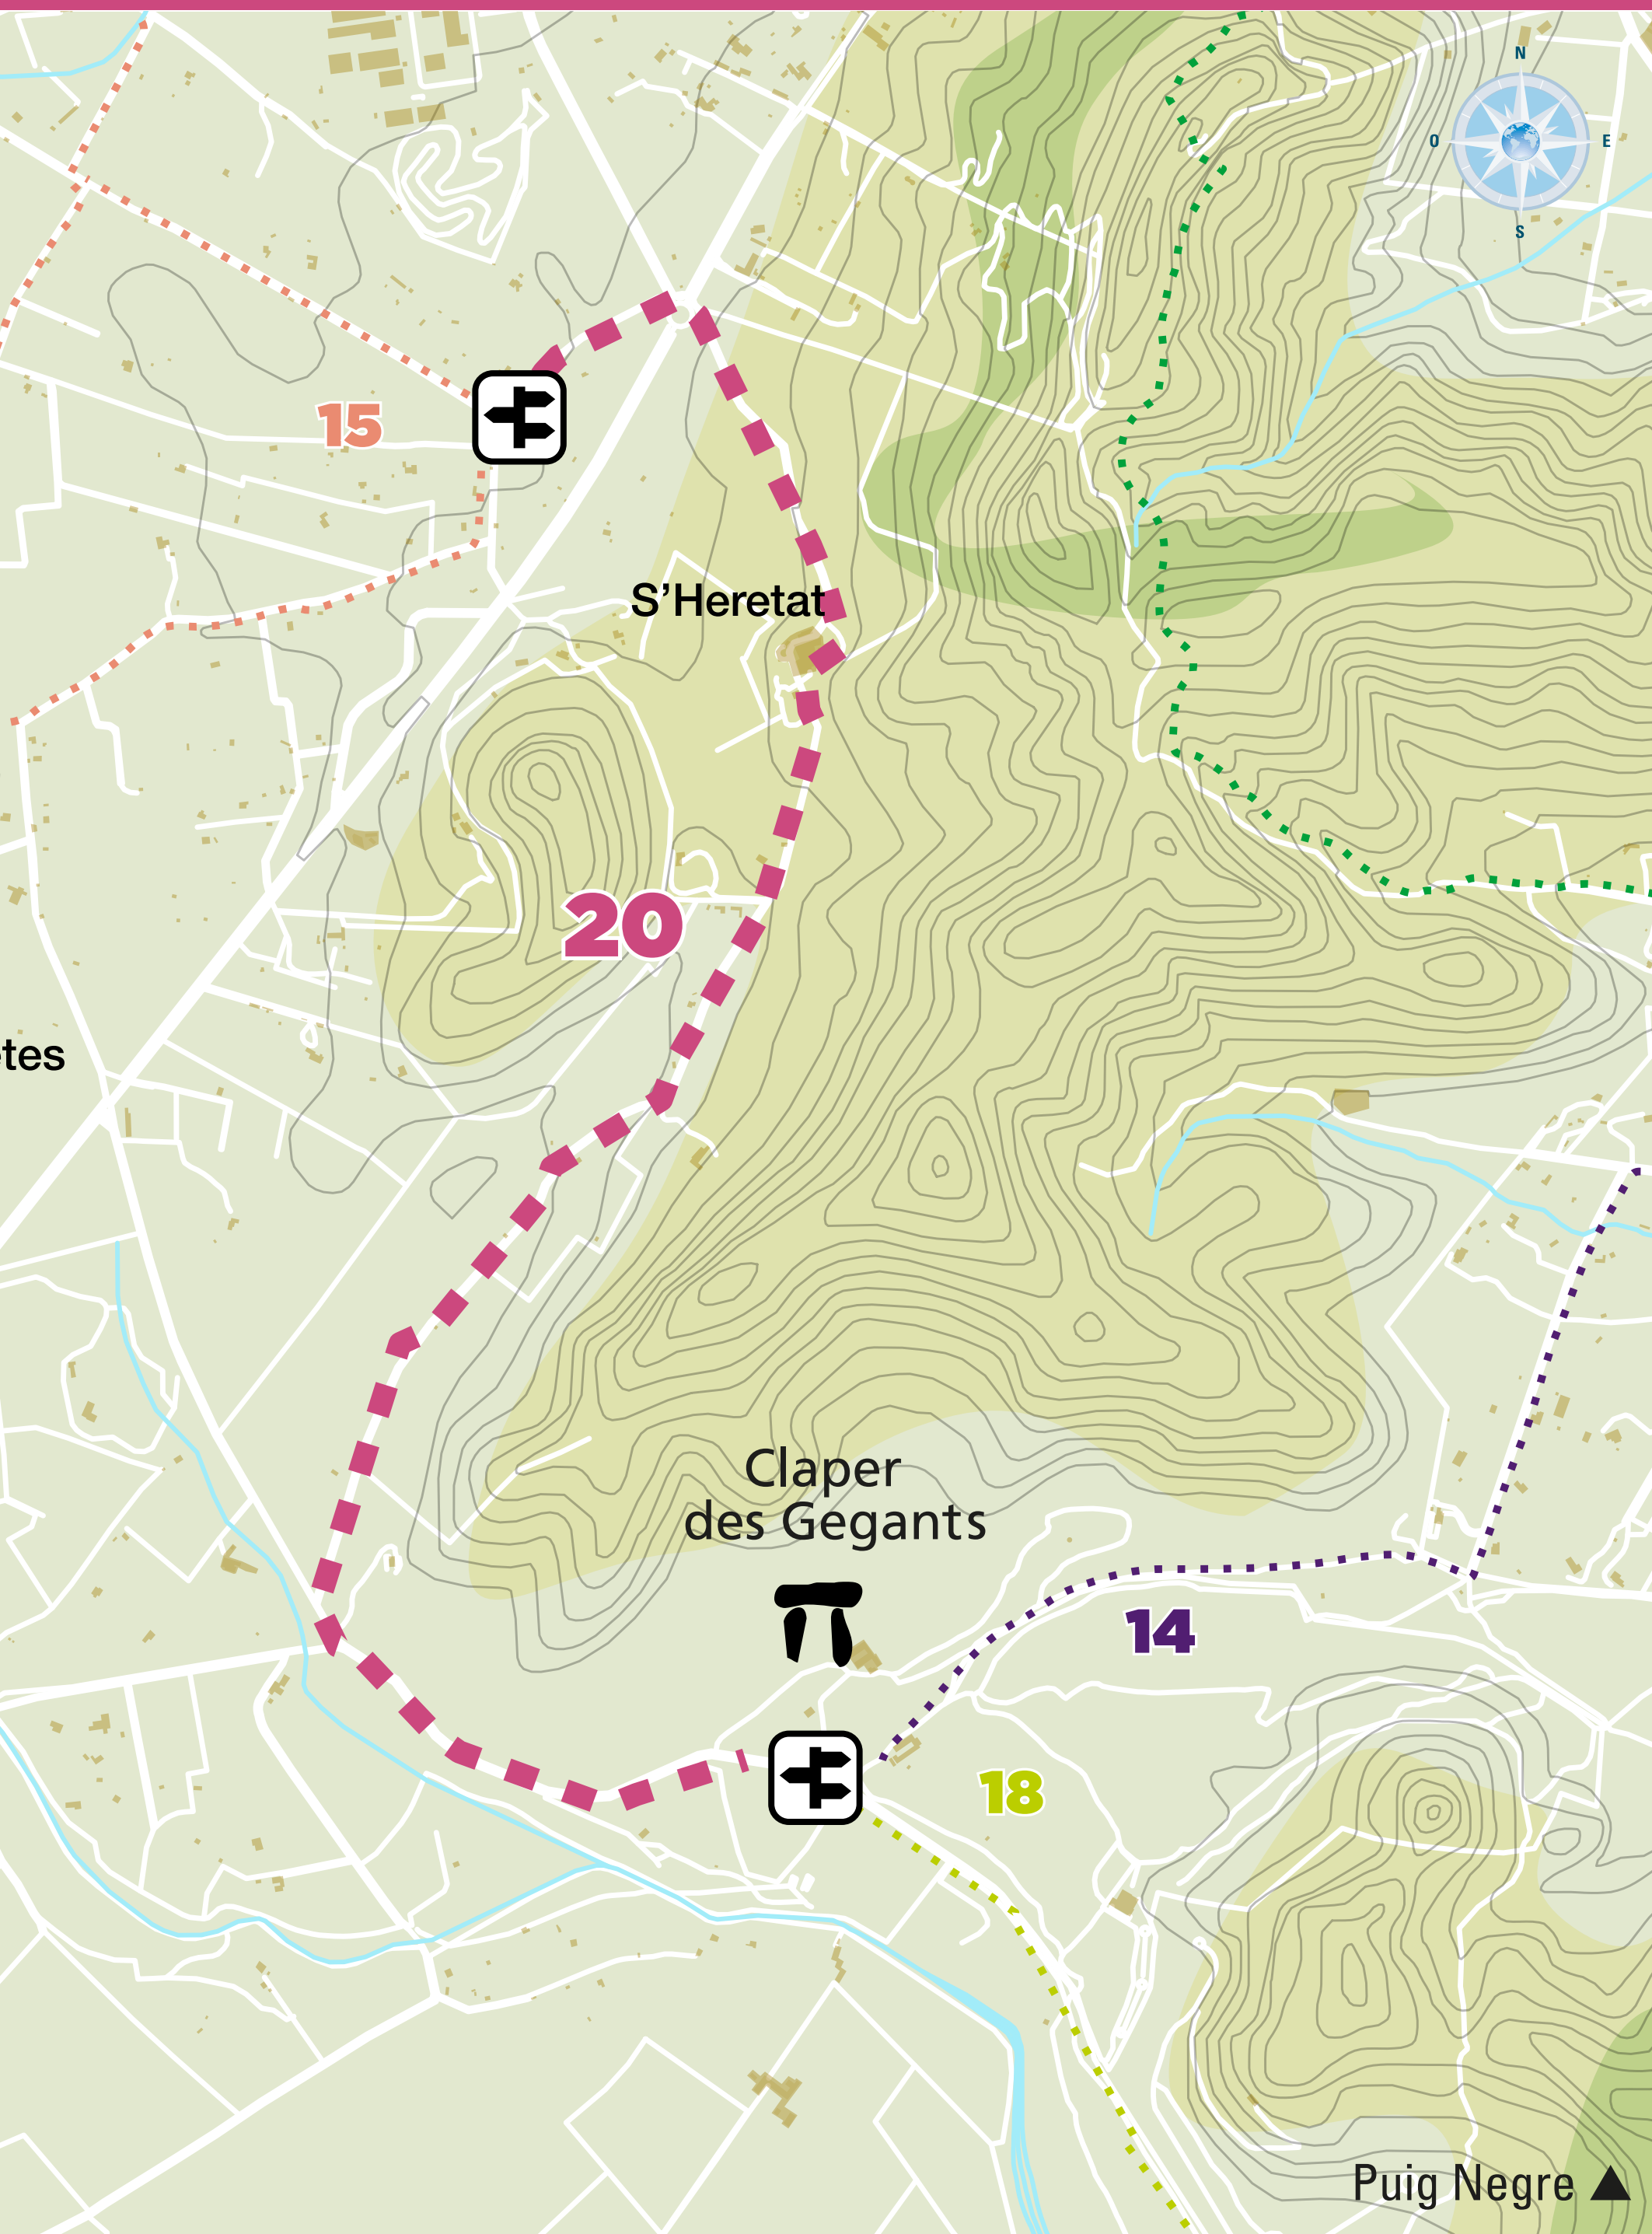

RUTA 20

CLAPER DES GEGANTS S'HERETAT

CONEXIONES RUTAS / CONNEXIONS RUTES / ANSCHLUSS ROUTEN / CONNECTION ROUTES: **14, 15, 18.**

Conexiones Rutas
Connexions Rutes
Anschluss Routen
Connection Routes

Faro
Far
Leuchtturm
Lighthouse

Castello
Castell
Schloss
Castle

Torre
Torre
Turm
Tower

Cuevas
Coves
Höhlen
Caves

Talaiots
Talaiots
Megalithsteine
Prehistoric settlement

Montaña
Muntanya
Berg
Mountain

Reserva Marina
Reserva Marina
Marine Reserve
Sea Reserve

Zona Húmeda
Zona Humida
Wetland
Feuchtgebiet